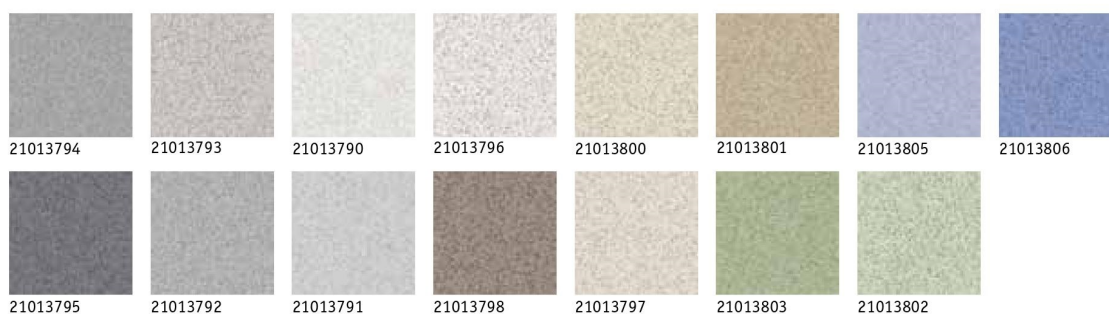

PREMIUM COLLECTION

PRIMO SAFE. T

PRIMO SD

Primo Safe T and Primo SD coordination table with other Premium ranges

Primo Safe T and Primo SD ranges can be coordinated as well with Eclipse Premium collection. The table below shows how patterns and colors can be mixed for a consistent result.

PRIMO SAFE.T		PRIMO PREMIUM		ECLIPSE PREMIUM SPIRIT		ECLIPSE PREMIUM CLASSIC	
Product No	Colour No	Product No	Colour No	Product No	Colour No	Product No	Colour No
21013	790	21010	651	21020	963	21020	038
21013	791	21010	670	21020	964	21020	039
21013	792	21010	671	21020	965	21020	040
21013	793	21010	672	21020	701	21020	026
21013	794	21010	673	21020	967	21020	035
21013	795	21010	674	21020	968	21020	012
21013	796	21010	675	21020	969	21020	645
21013	797	21010	657	21020	970		
21013	798	21010	676	21020	720	21020	809
21013	800	21010	658	21020	973	21020	036
21013	801	21010	659	21020	974		
21013	802	21010	679	21020	975		
21013	803	21010	680	21020	976	21020	010
21013	805	21010	682	21020	978		
21013	806	21010	665	21020	979	21020	730

PRIMO SD		PRIMO PREMIUM		ECLIPSE PREMIUM SPIRIT		ECLIPSE PREMIUM CLASSIC	
Product No	Colour No	Product No	Colour No	Product No	Colour No	Product No	Colour No
21012	561	21010	670	21020	964	21020	039
21012	562	21010	671	21020	967	21020	040
21012	563	21010	674	21020	968	21020	012
21012	564	21010	675	21020	969	21020	645
21012	565	21010	658	21020	973	21020	036
21012	567	21010	680	21020	976	21020	010
21012	568	21010	681				
21012	569	21010	665	21020	979		730